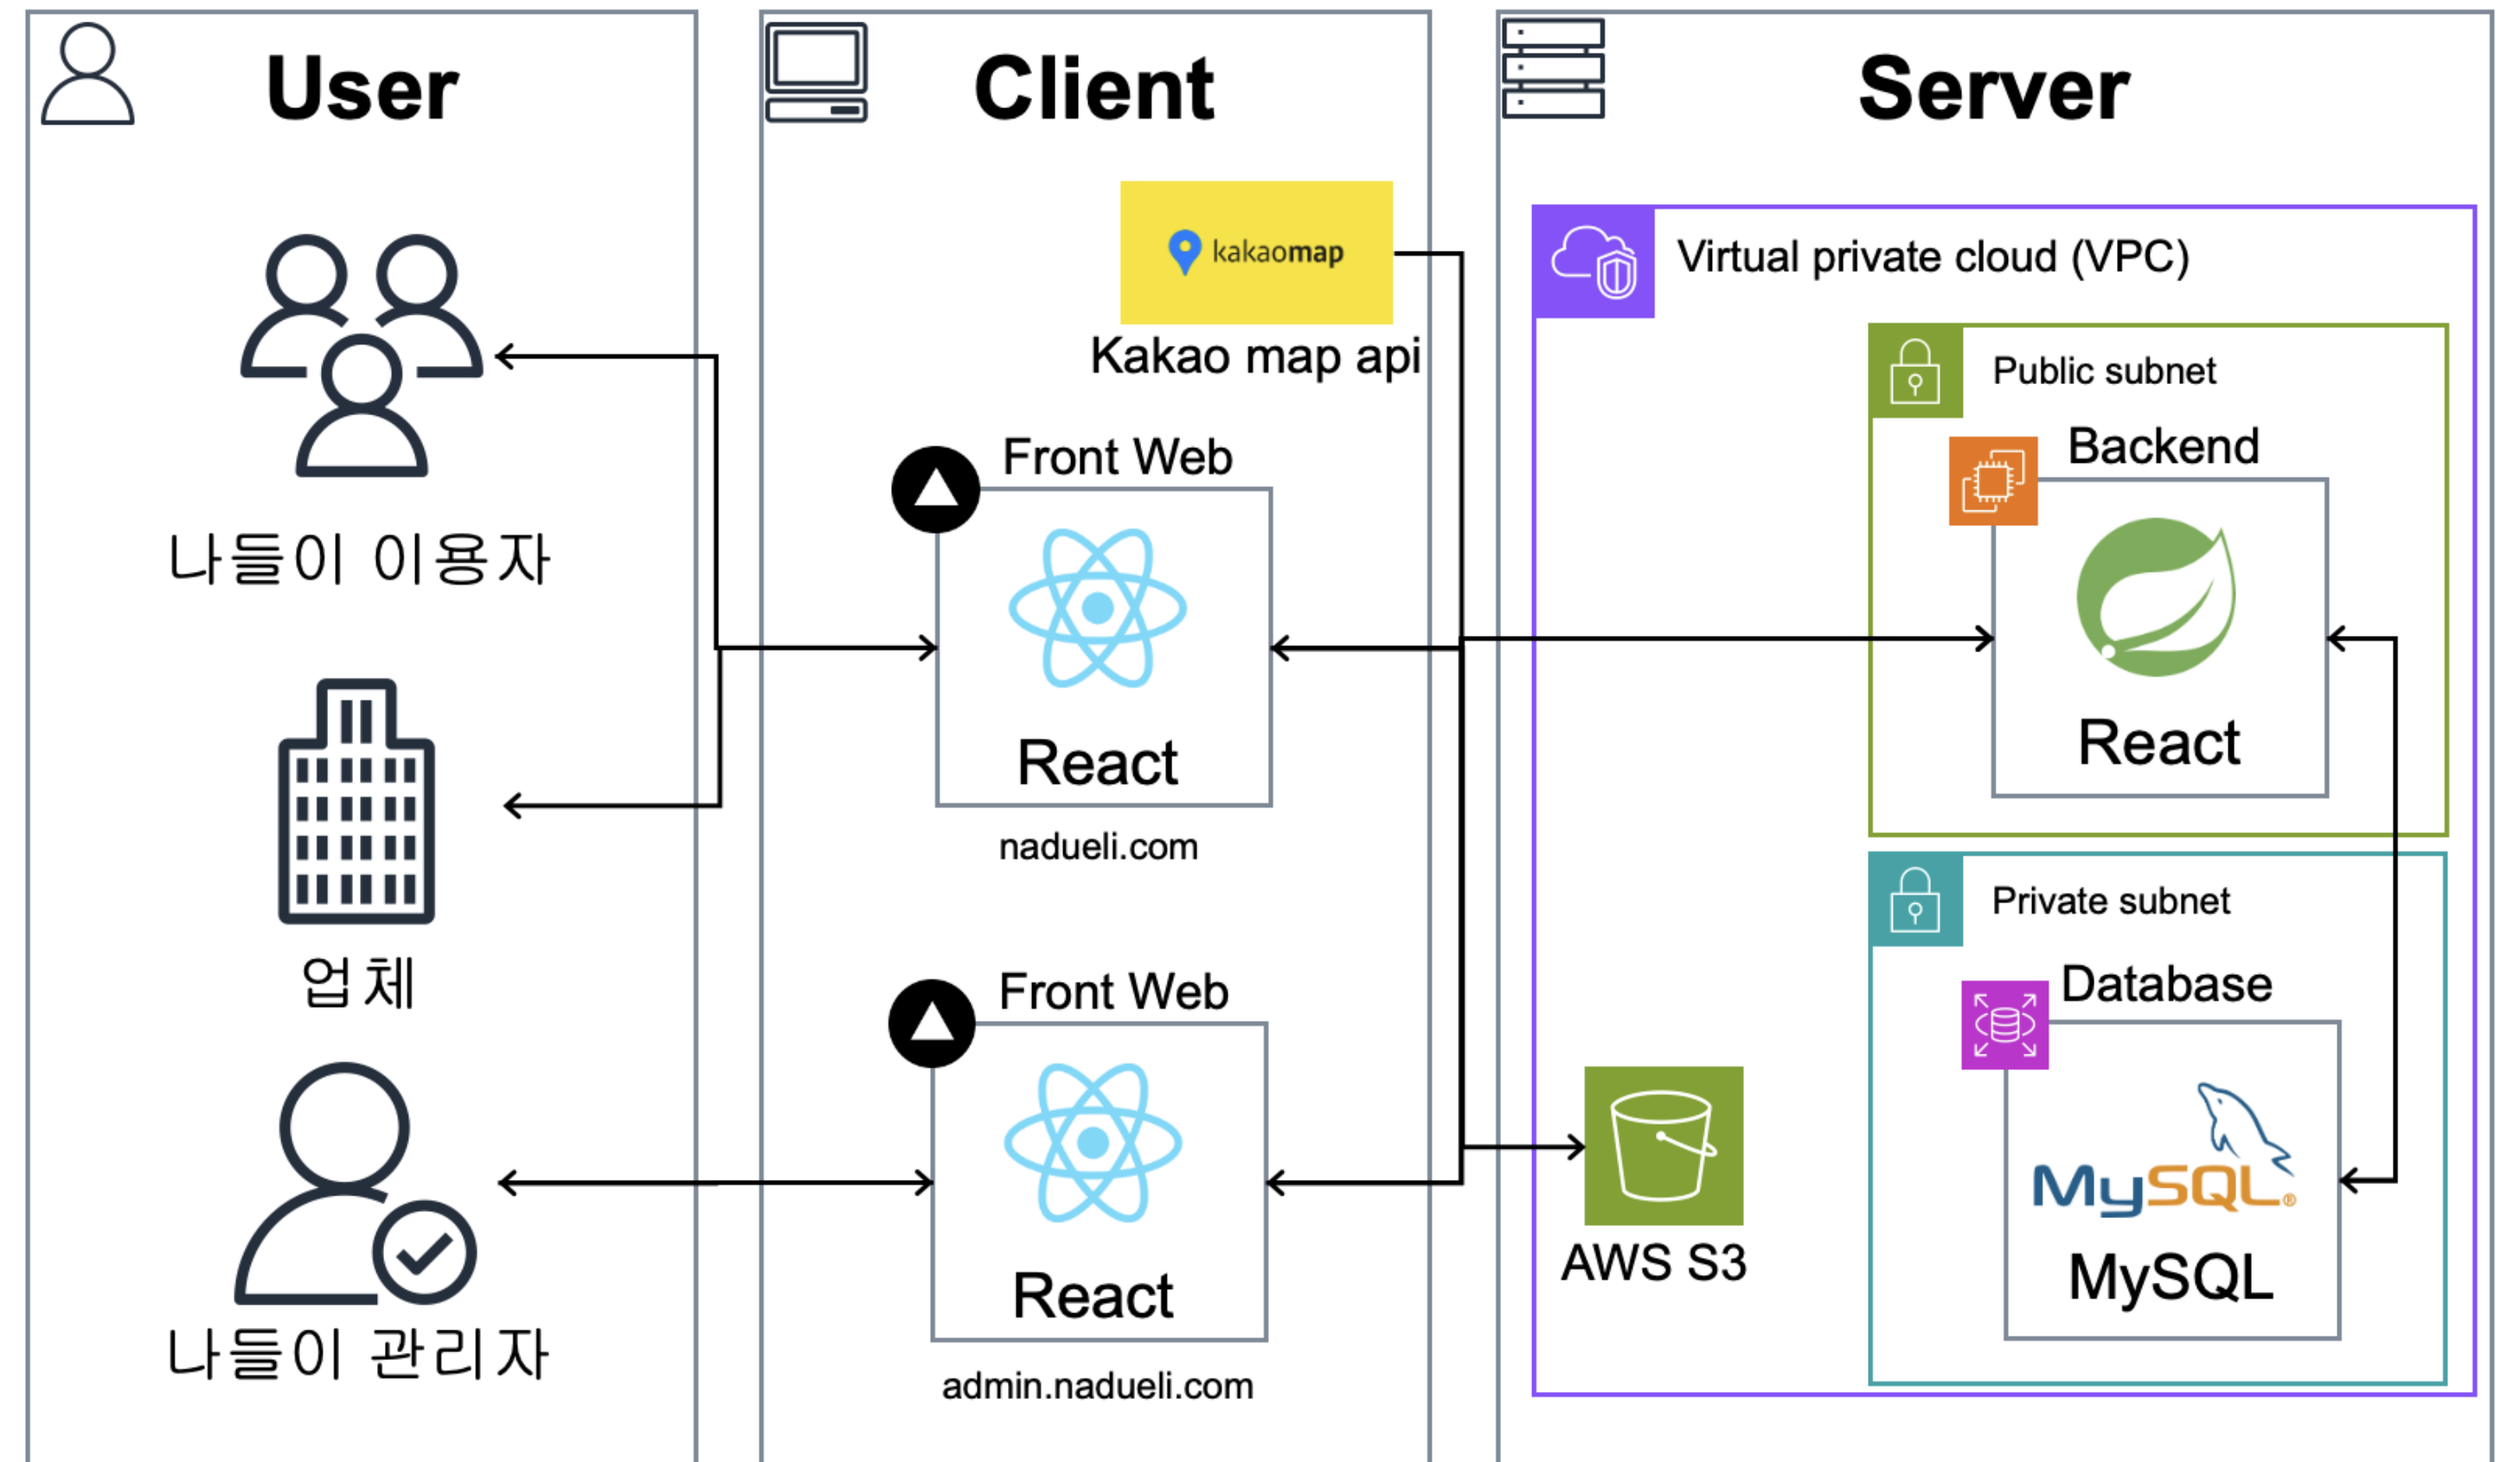

여행 일정 계획

- 지역별 장소 추천을 통한 수월한 여행 일정 작성
- 서비스에서 제공하지 않는 장소 직접 추가 가능

지역별 여행 정보 제공

- 이벤트 및 홍보 탭을 통한 지역별/장소별 여행 정보 제공

업체

지역 및 장소 관련 정보 제공

- 지역 및 장소 관련 이벤트나 홍보 정보를 제공함으로써
- 관광객 유치

서비스에서 제공하지 않는 장소 추가

- 기존 나들이 서비스에 없는 장소를 추가하여 홍보 가능

관리자

추가된 장소 승인 및 거절

- 사용자가 추가한 장소에 대해 확인 후 승인 및 거절 가능

서비스에서 사용하는 각종 데이터 관리

주요 기술

Architecture

- React를 사용하여 사용자 및 관리자가 사용할 웹서비스 구축
- AWS VPC의 구성요소들을 사용하여 Backend 서버 구축
- EC2 인스턴스에서 Spring 어플리케이션 실행
- RDS에서 MySQL 데이터베이스 실행
- AWS S3를 이용하여 이미지 저장

결과 및 분석

나들이 사용자

관광 장소 정보 습득 및 일정, 일기 서비스 활용

업체

관광 장소 정보 습득 및 일정, 일기 서비스 활용

나들이 관리자

관광 장소 정보 습득 및 일정, 일기 서비스 활용

Github URL